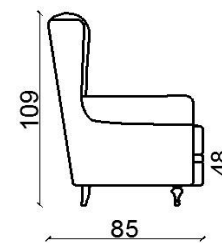

LORD

LORD - ref. 056

Terminaciones: * Patas pulimentadas (indicar color)

Fondo sentada: 53 cm.

Opción: Respaldo capitone

		m³	T.C.	S.A	S.B	S.C	S.D	S.E	S.F	S.G	S.H	PIEL FLOR	BASE (m)	ALM(m)	TOTAL (m)	DIF. VIVOS
SILLON 82 cm.		0,557	325	358	378	398	418	439	469	499	529	865	4	2,5	5,5	12
FUNDAS BRAZO PAR		-	14	19	22	25	28	31	36	40	45	-	-	-	1,3	-
FUNDA CABEZAL		-	17	23	27	31	35	39	45	51	57	-	-	-	1,3	-
FUNDA ASIENTO		-	33	42	48	53	59	65	74	83	91	-	-	-	1,5	8
FALDON SILLON		-	30	37	42	46	50	55	62	68	75	133	-	-	1,5	-
OPCION RESPALDO CAPITONE		-	405	438	458	478	498	519	549	579	609	945	-	-	6,5	-